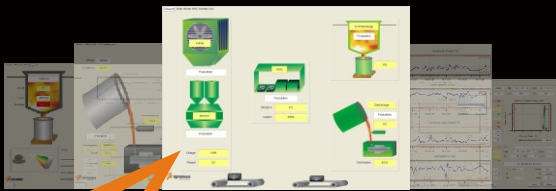

Kompetenzzentrum
www.glaeserne-giesserei.de

Gießereitechnologie
Wirtschaftlichkeitsanalyse

Prozessdatenerfassung,
Analyse, Traceability

Dr. Tanneberger

energy-control-systems

Energiemanagement

FRANK
GARTNER
Beschriftungstechnik

Gussteilkennzeichnung

Wir verbinden Technologien
für mehr Transparenz!